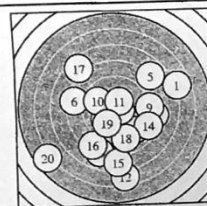

Serie 1:
6.7 → 9.1 ↘ 10.0 ↗ 8.4 → 7.9 ↗
8.3 ← 10.9 * 10.6 * 8.8 → 9.7 ↘
beste Teiler 12.0 (7.) 89.9 (8.) 235.5 (3.)
Trefferlage 2.01 mm rechts, 0.44 mm hoch
Streuwert 3.93, horizontal: 4.95, vertikal: 2.53