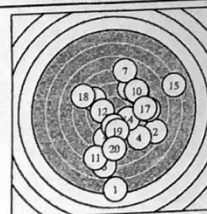

Serie 1:
5.2 ↓ 7.5 ↘ 8.9 ↗ 8.2 ↘ 8.9 ↗
6.9 ↓ 7.9 ↑ 9.2 ↘ 8.7 ↗
beste Teiler 435.0 (8.) 504.9 (3.) 525.0 (5.)
Trefferlage 1.92 mm rechts, 1.77 mm tief
Streuwert 5.58, horizontal: 3.55, vertikal: 7.04

Serie 2:
7.3 ↗ 10.1 ← 8.4 → 9.7 ↘ 6.1 →
9.8 ↓ 8.6 → 8.4 ↘ 9.5 ↓ 8.2 ↓
beste Teiler 215.1 (12.) 279.1 (16.) 306.1 (14.)
Trefferlage 1.54 mm rechts, 1.57 mm tief
Streuwert 4.60, horizontal: 5.10, vertikal: 4.04