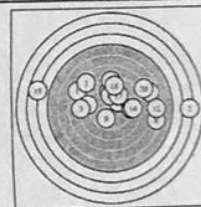

Serie 2:
 9.6 ← 9.5 ↑ 9.7 ↓ 6.2 → 6.1 →
 9.1 ← 9.3 → 8.5 → 7.5 ↓ 6.8 ↓
 beste Teiler 322.4 (13.) 330.6 (11.) 360.0 (12.)
 Trefferlage 0.84 mm rechts, 0.84 mm tief
 Streuwert 5.59, horizontal: 6.21, vertikal: 4.89

LG 20 alt - Wertung - ~~SH2/AB2 m/w~~ *Schüler männl.*

StartNr: 88

StandNr: 5

22. Februar 2020 10:26

Stelloh, Leon #3404160

SV Kirchdorf

Ergebnis: **148** (157.9)
 Serien: 72 76
 Zähler: 1 5 6 3 3 0 0 2 0 0
 Innenzehner: 0
 weiteste: 1939 (2), 1812 (19), 1155 (8)
 beste Teiler 240.4 (11.) 263.9 (9.) 300.0 (15.)
 Trefferlage 1.59 mm rechts, 2.24 mm hoch
 Streuwert 6.16, horizontal: 8.24, vertikal: 2.84

Serie 1:
 7.4 \ 3.2 → 7.6 \ 8.8 → 8.1 →
 6.8 → 9.2 f 6.3 → 9.9 f 9.3 f
 beste Teiler 263.9 (9.) 412.5 (10.) 428.8 (7.)
 Trefferlage 1.40 mm rechts, 1.70 mm hoch
 Streuwert 6.85, horizontal: 9.15, vertikal: 3.17