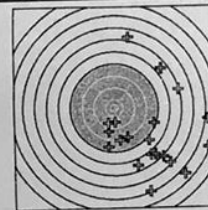

LP 20 alt - Wertung - Schüler männl.

StartNr: 98

StandNr: 6

22. Februar 2020 10:36

Gräpel, Maximilian #3404172

SV Kirchdorf

Ergebnis: **112** (121.4)
 Serien: 57 55
 Zähler: 0 2 3 3 1 5 2 2 2 0
 Innenzähler: 0
 weiteste: 6842 (9), 6484 (11), 6358 (5)
 beste Teiler 945.1 (10.) 1092.6 (18.) 1626.6 (4.)
 Trefferlage 23.36 mm rechts, 17.83 mm tief
 Streuwert 22.59, horizontal: 20.69, vertikal: 24.34

Serie 1:
 4.9 ↑ 5.8 ↗ 8.3 ↘ 8.9 ↓ 3.0 →
 7.0 ↘ 6.0 ↘ 5.7 ↘ 2.4 → 9.8 ↓
 beste Teiler 945.1 (10.) 1626.6 (4.) 2160.6 (3.)
 Trefferlage 23.53 mm rechts, 9.79 mm tief
 Streuwert 25.21, horizontal: 23.48, vertikal: 26.84

Serie 2:
 2.8 ↘ 5.8 ↘ 4.4 ↘ 5.3 → 5.2 ↘
 7.4 → 3.3 ↘ 9.6 ↓ 8.2 ↓ 7.6 ↓
 beste Teiler 1092.6 (18.) 2207.7 (19.) 2665.2 (20.)
 Trefferlage 23.18 mm rechts, 25.87 mm tief
 Streuwert 19.22, horizontal: 18.77, vertikal: 19.66