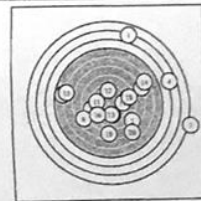

Serie 1:
5.2 ↓ 7.5 ↘ 8.9 ↗ 8.2 ↘ 8.9 ↗
6.9 ↓ 7.9 ↑ 9.2 ↘ 8.7 ↗
beste Teiler 435.0 (8.) 504.9 (3.) 525.0 (5.)
Trefferlage 1.92 mm rechts, 1.77 mm tief
Streuwert 5.58, horizontal: 3.55, vertikal: 7.04

Serie 2:
7.3 ↗ 10.1 ← 8.4 → 9.7 ↘ 6.1 →
9.8 ↓ 8.6 → 8.4 ↘ 9.5 ↓ 8.2 ↓
beste Teiler 215.1 (12.) 279.1 (16.) 306.1 (14.)
Trefferlage 1.54 mm rechts, 1.57 mm tief
Streuwert 4.60, horizontal: 5.10, vertikal: 4.04

LG 20 alt - Wertung - Schüler weibl.

StartNr: 99

StandNr: 5

22. Februar 2020 11:13

Rieke, Gina #3404173

SV Kirchdorf

Ergebnis: **135** (145.3)
 Serien: 57 78
 Zähler: 0 6 3 3 4 1 0 2 0 1
 Innenzehner: 0
 weiteste: 2354 (7), 1983 (1), 1832 (4)
 beste Teiler 322.4 (13.) 330.6 (11.) 336.8 (6.)
 Trefferlage 2.59 mm rechts, 0.20 mm hoch
 Streuwert 7.62, horizontal: 8.80, vertikal: 6.23

Serie 1:
 3.0 f 7.7 \ 8.6 → 3.6 → 8.9 ←
 9.6 ↓ 1.5 → 7.6 ← 6.8 → 5.7 →
 beste Teiler 336.8 (6.) 513.8 (5.) 576.5 (3.)
 Trefferlage 4.34 mm rechts, 1.25 mm hoch
 Streuwert 9.32, horizontal: 10.86, vertikal: 7.46