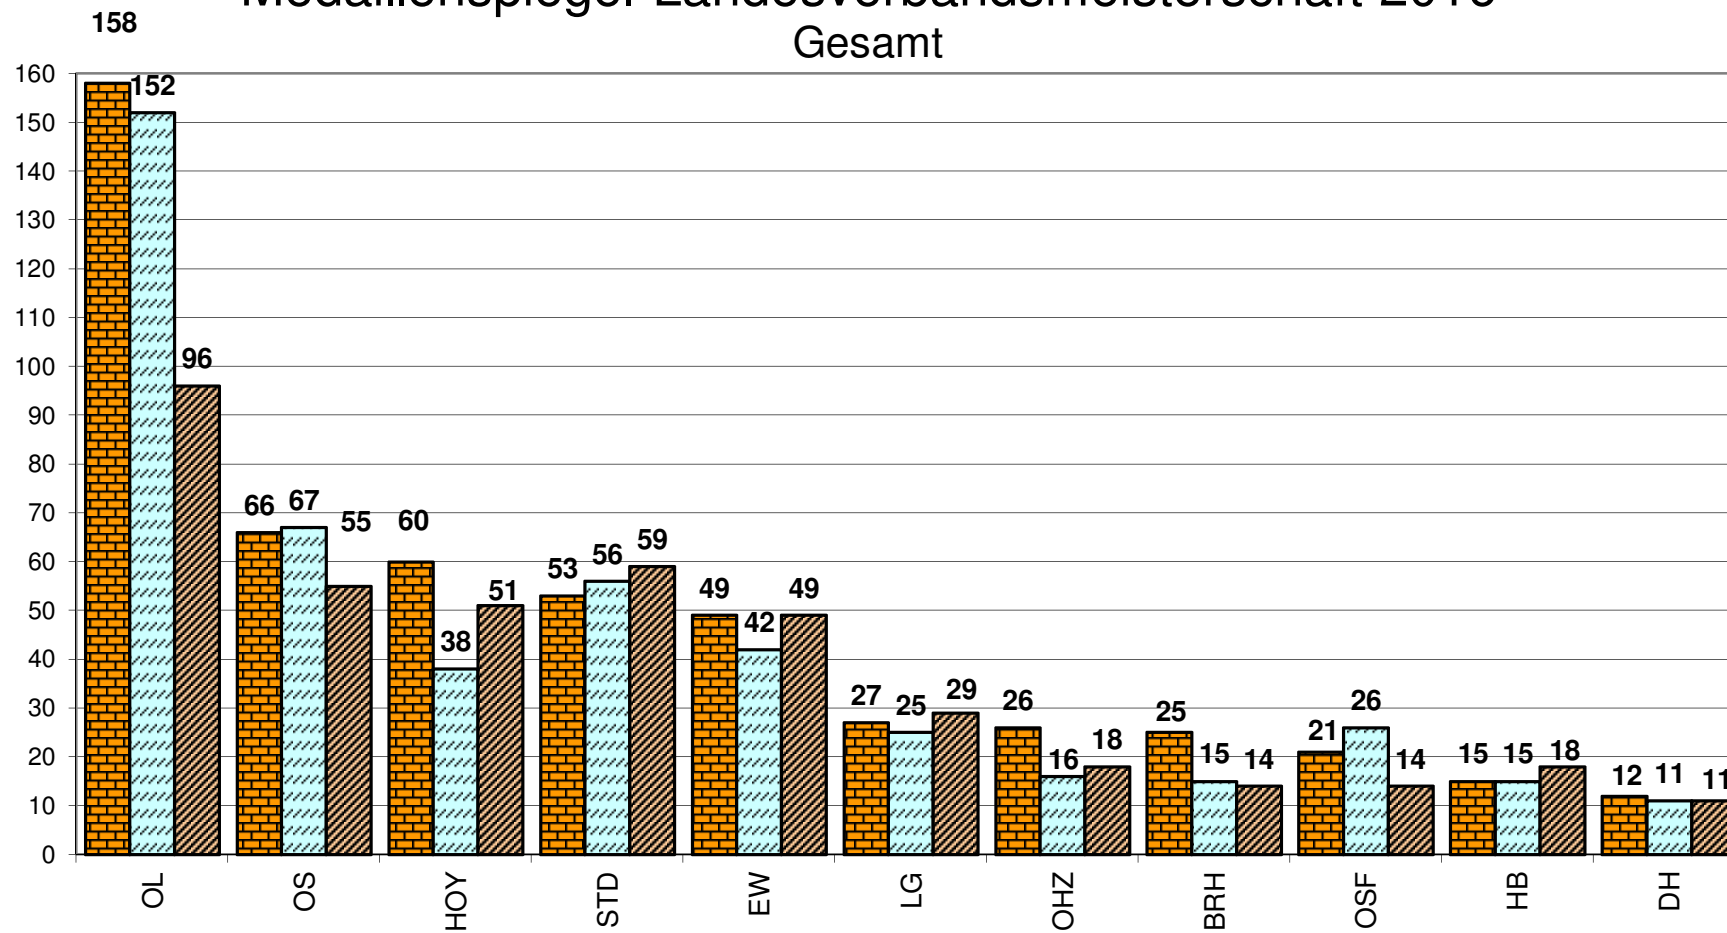

Medaillenspiegel Landesverbandsmeisterschaft 2016

Gesamt

512 Wettbewerbe
49 Silber und 108 Bronze nicht ausgegeben

■ Gold ■ Silber ■ Bronze

Stand : 19. Juli 2016